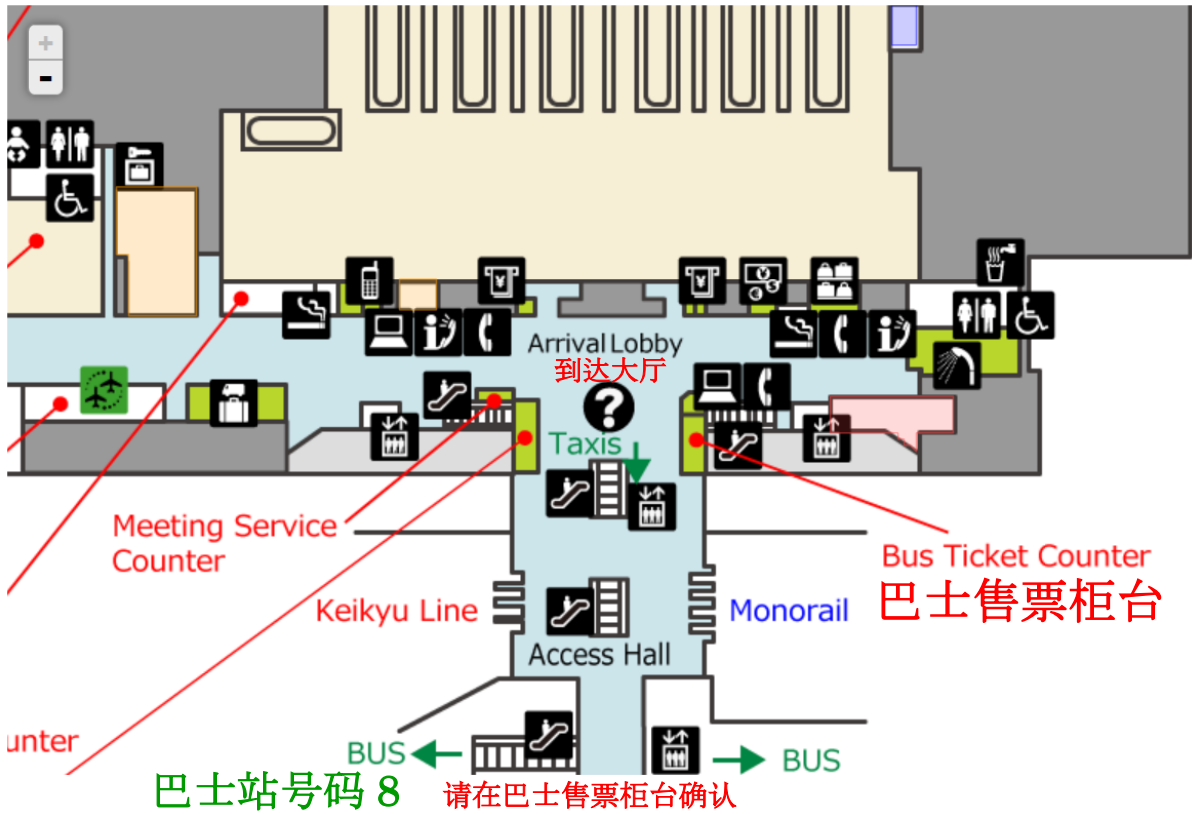

抵达羽田机场，并获取 Limousine 巴士的指示

候机楼 一般区域 【2楼】到达大厅

路線：みなとみらい

時刻表 5月27日(土曜)

道路事情によっては遅れることが有ります。

羽田空港(国際線)発

港未来(MINATO MIRAI)

时间表 5月27日(星期六)

到达时间取决于交通状况。

羽田机场(国际)出发 公交车站 第8号

08:40	09:10	09:40	10:10	10:40	11:10	11:40
12:10	12:40	13:10	13:40	14:10	15:10	15:55
16:40	17:25	18:25	19:45	20:45	只有出租车可用	

1 羽田空港(第2)

2 羽田空港(第1)

3 横浜人形の家前

4 山下公園前

5 大栈橋

6 横浜第二合同庁舎

7 横浜ロイヤルパークホテル

8 横浜ベイホテル

9 ヨコハマグランドコンチネンタルホテル 着 横滨洲际大酒店 到达

INTERCONTINENTAL YOKOHAMA GRAND

09:35	10:05	10:35	11:15	11:45	12:15	12:45
13:15	13:45	14:15	14:45	15:15	16:15	17:00
17:45	18:30	19:30	20:40	21:40		